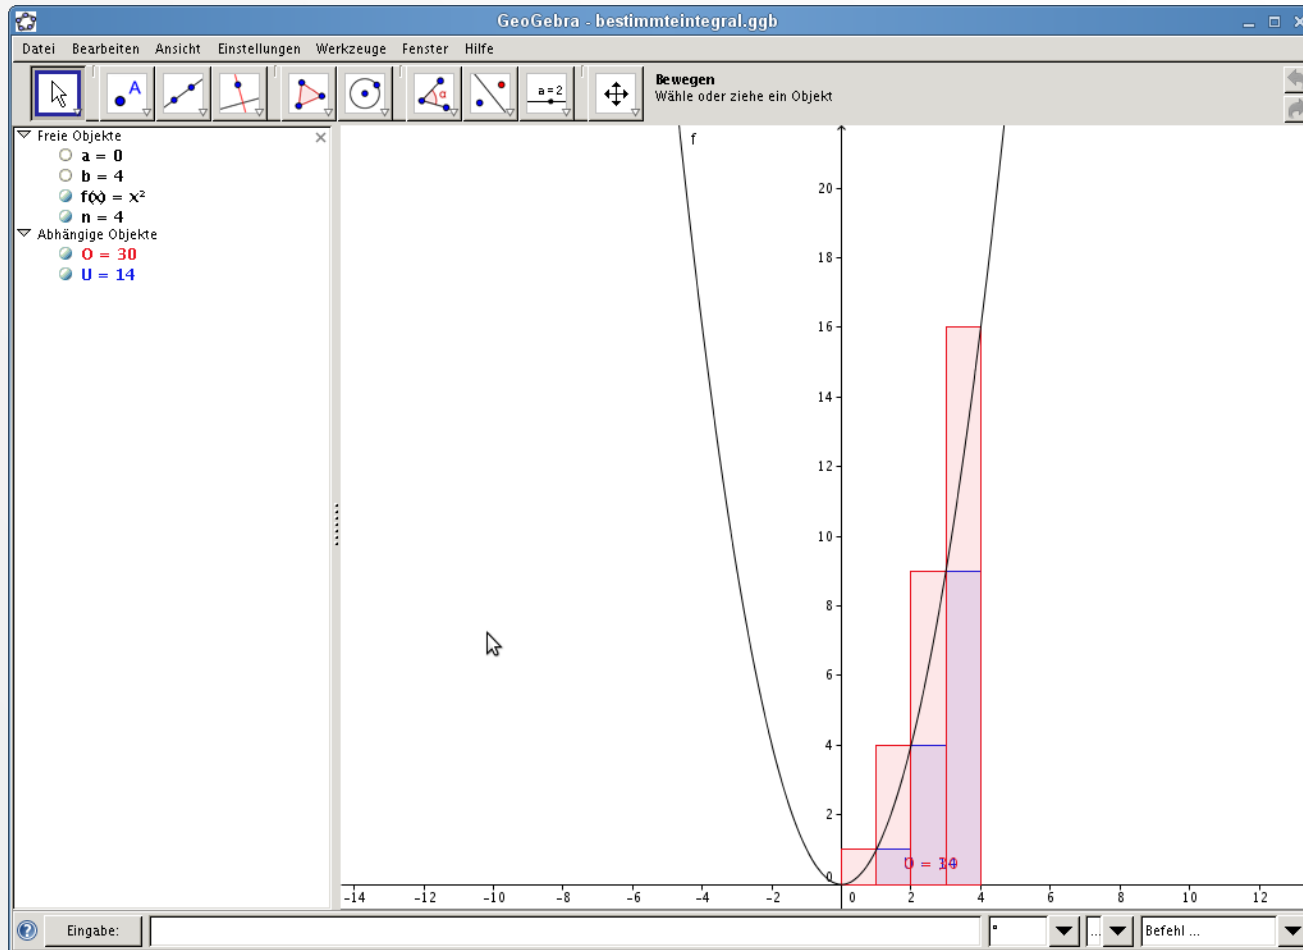

GeoGebra

openSUSE Conference 2011 | 11. - 14. Sept.

Nuremberg | Germany | conference.opensuse.org