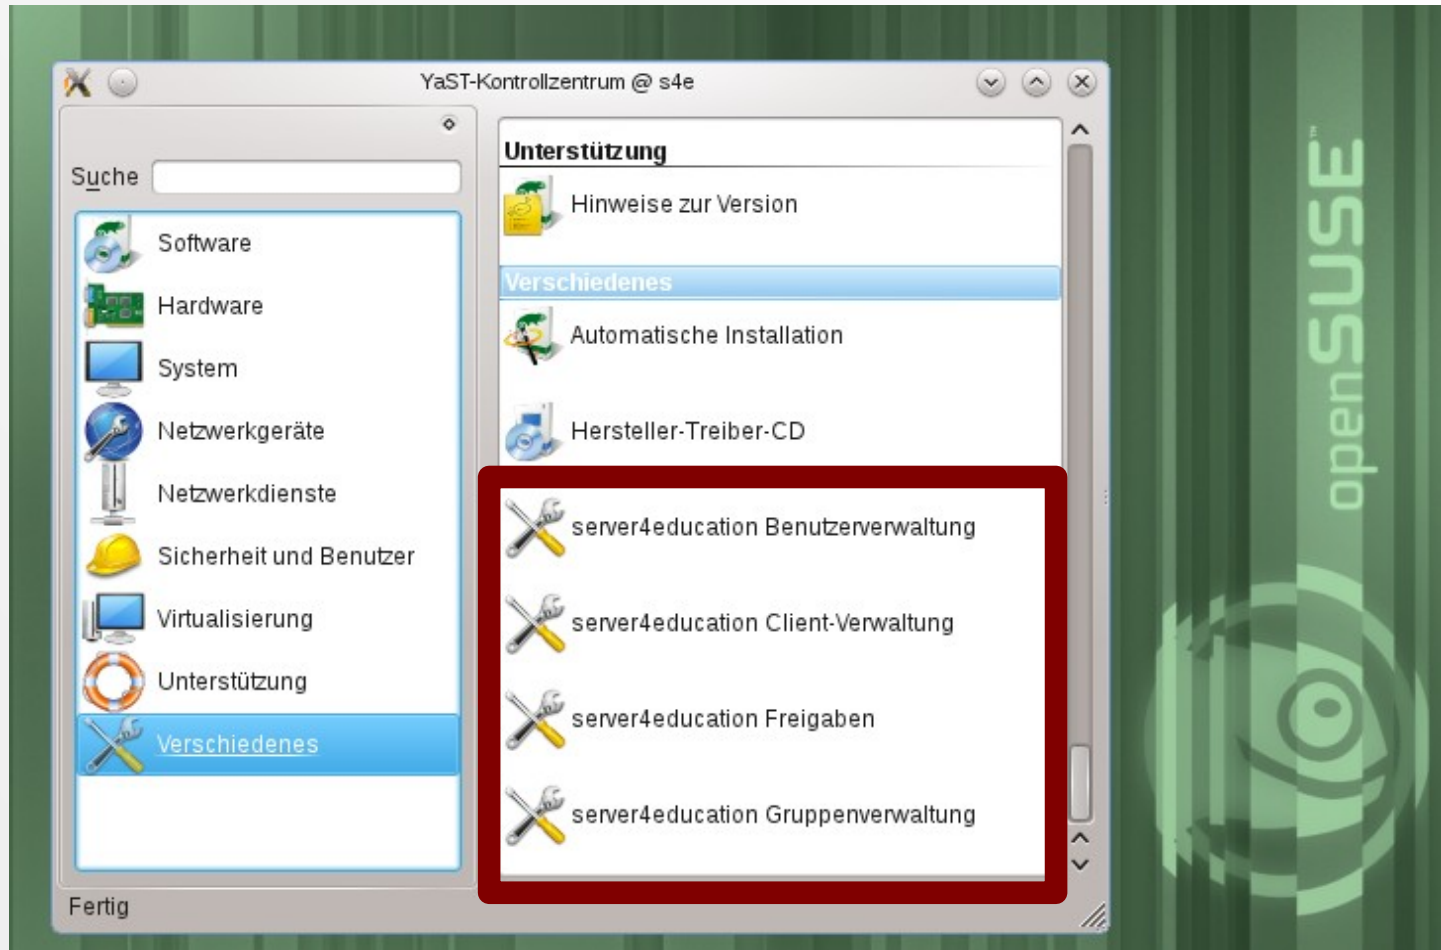

YaST module - user management

YaST2 module - user management

YaST2

Neuen Benutzer anlegen

Allgemeine Benutzereinstellungen

Benutzername
matthias

Hauptgruppe
schuelei

Passwort
.....