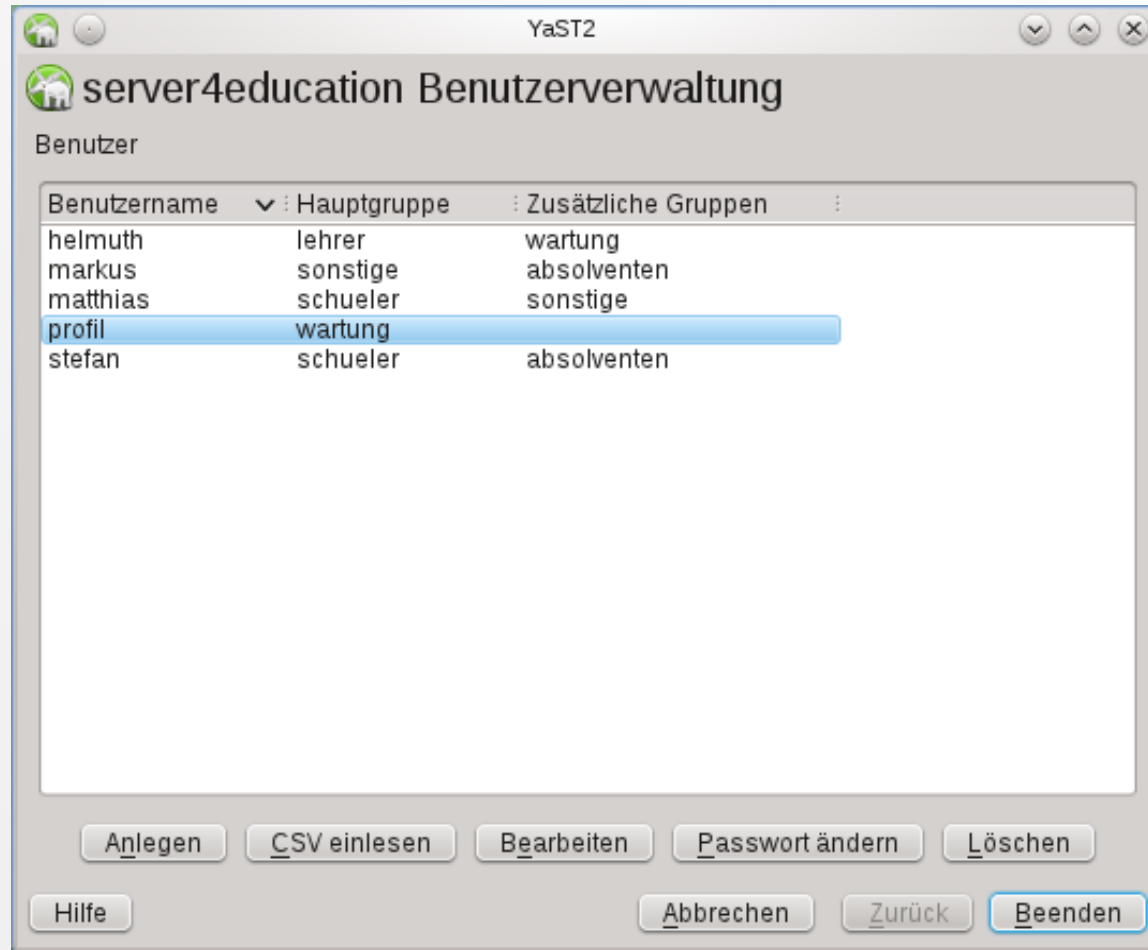

YaST module - user management

YaST2 module - user management

YaST2

Neuen Benutzer anlegen

Allgemeine Benutzereinstellungen

Benutzername
matthias

Hauptgruppe
schuelei

Passwort
.....